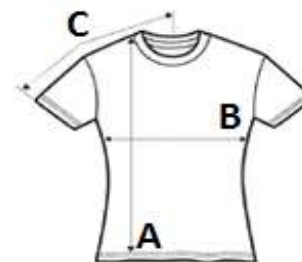

tabele rozmiarowe:

damska:

	<b>S</b>	<b>M</b>	<b>L</b>	<b>XL</b>	<b>2XL</b>
<b>Body Length (A)</b>	64	67	69	71	72
<b>Chest Width (B)</b>	41	43	47	50	56
<b>Center Back Sleeve Length (C)</b>	29	30	32	34	36

męska:

	<b>S</b>	<b>M</b>	<b>L</b>	<b>XL</b>	<b>2XL</b>	<b>3XL</b>
<b>Body Length (A)</b>	67	71	74	77	79	83
<b>Chest Width (B)</b>	46	51	56	61	66	71
<b>Center Back Sleeve Length (C)</b>	40	43	46	50	53	56